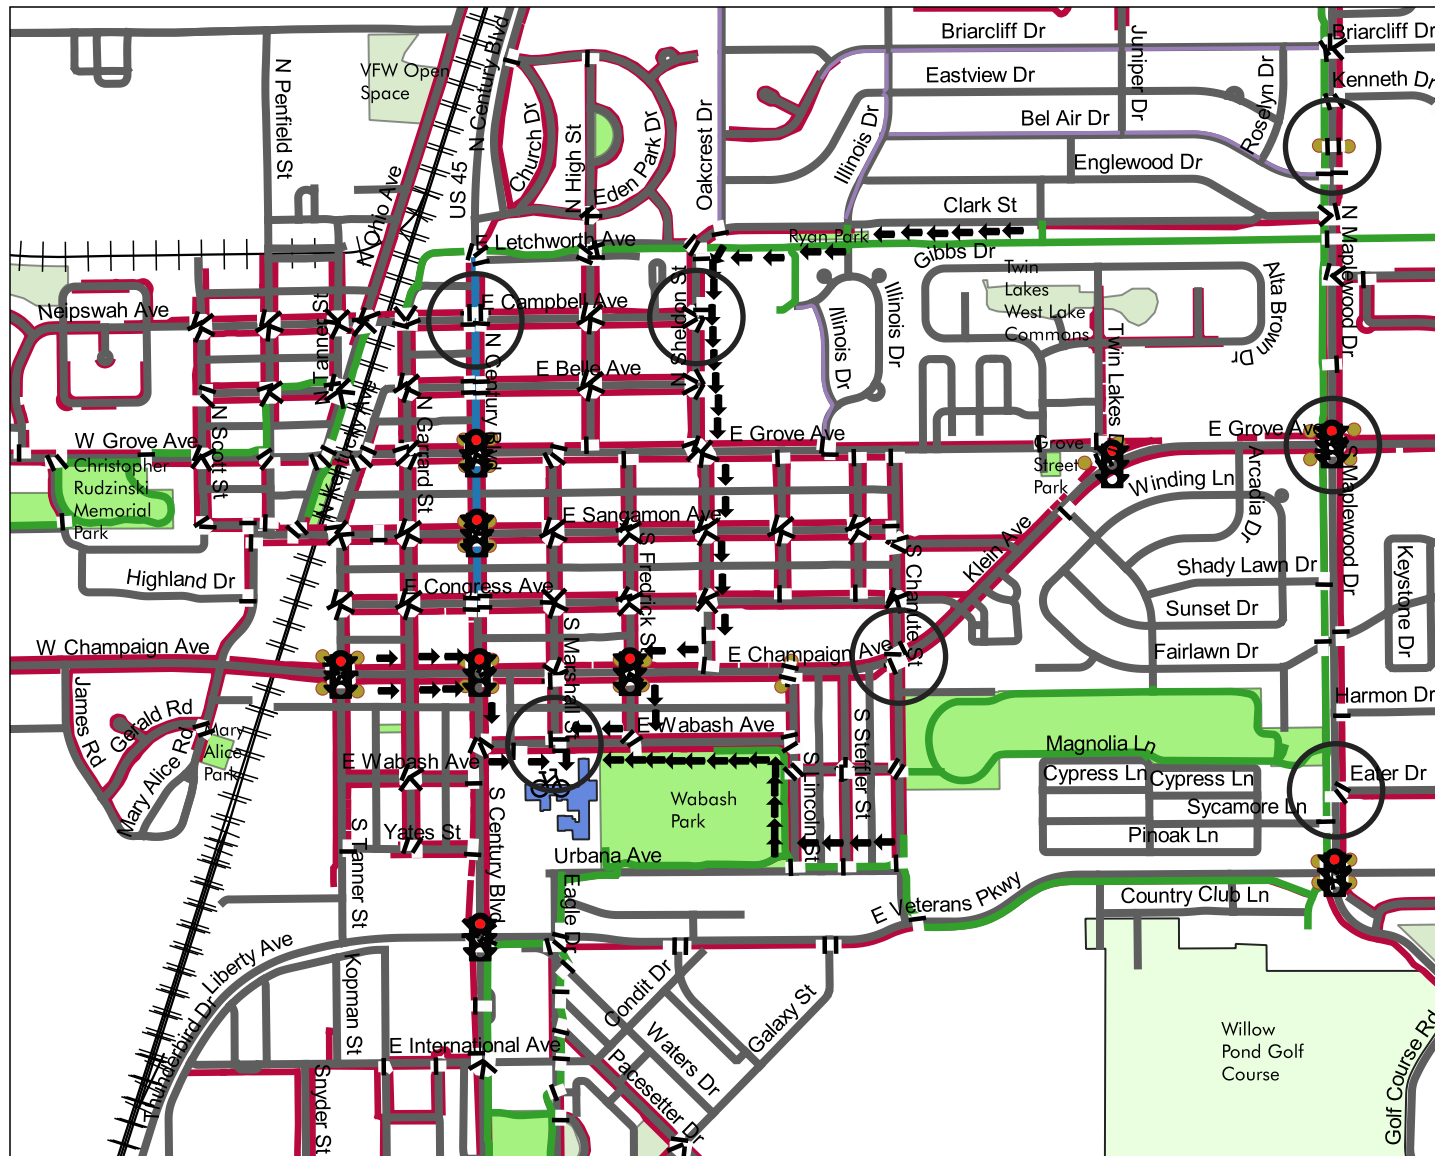

0 0.1 0.2 mi

Mapa 2023-24 con las Rutas Seguras para Caminar a la Escuela

Escuela Eastlawn
650 North Maplewood Drive
Rantoul, IL 61866

Legend

-  Guardias de Cruce
-  Rutas Seguras
-  Semáforo
-  Botón de Peatones
-  Estacionamiento de Bicicletas
-  Paseo de Peatones
-  Aceras Compartidas
-  Calles
-  Aceras
-  Canal peatonal
-  Parque Público
-  Parque Privativo
-  Escuela Eastlawn
-  Límites del área de caminar de la Escuela

0 0.1 0.2 mi

Safe Walking Route Maps 2023-24

JW Eater Jr. High School

400 East Wabash Avenue

Rantoul, IL 61866

Legend

-  Crossing Guards
-  Safe Routes
-  Traffic Signal
-  Pedestrian Pushbutton
-  Bike Racks
-  Crosswalks
-  Shared-Use Path
-  Bike Lanes
-  Streets
-  Sidewalks
-  Pedestrian Lane
-  Railroads
-  School Footprint
-  Public Park
-  Private Recreational
-  Public/Private Recreational

Mapa 2023-24 con las Rutas Seguras para Caminar a la Escuela

JW Eater Jr. High School

400 East Wabash Avenue

Rantoul, IL 61866

Leyenda

-  Guardias de Cruce
-  Rutas Seguras
-  Semáforo
-  Botón de Peatones
-  Estacionamiento de Bicicletas
-  Paseo de Peatones
-  Aceras Compartidas
-  Canal de Bicicletas
-  Calles
-  Aceras
-  Canal peatonal
-  Vías de tren
-  Escuela
-  Parque Público
-  Parque Privativo
-  Parque Público/Privativo

Safe Walking Route Maps 2023-24

Pleasant Acres School

1625 Short Street
Rantoul, IL 61866

Legend

-  Crossing Guards
-  Safe Routes
-  Traffic Signal
-  Pedestrian Pushbutton
-  Bike Racks
-  Crosswalks
-  Shared-Use Path
-  Streets
-  Sidewalks
-  Pedestrian Lane
-  School Footprint
-  School Attendance Boundary
-  Public Park
-  Public/Private Recreational
-  Private Recreational