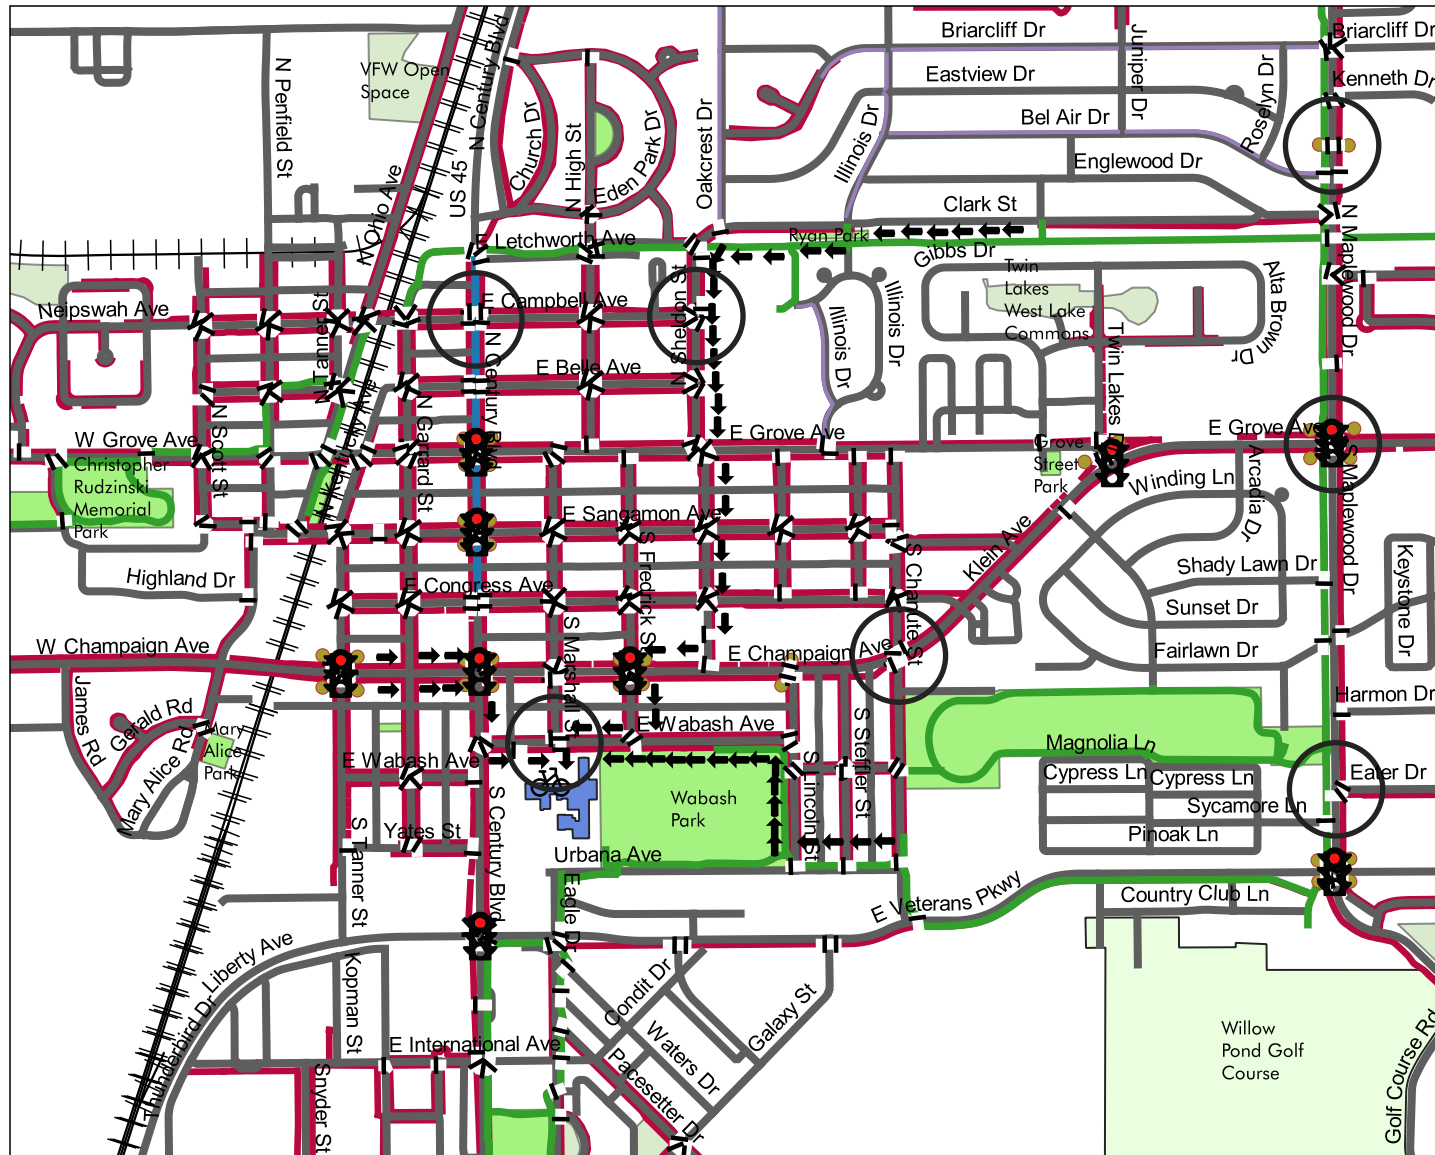

0 0.1 0.2 mi

Mapa 2023-24 con las Rutas Seguras para Caminar a la Escuela

Escuela Eastlawn
650 North Maplewood Drive
Rantoul, IL 61866

Legend

-  Guardias de Cruce
-  Rutas Seguras
-  Semáforo
-  Botón de Peatones
-  Estacionamiento de Bicicletas
-  Paseo de Peatones
-  Aceras Compartidas
-  Calles
-  Aceras
-  Canal peatonal
-  Parque Público
-  Parque Privativo
-  Escuela Eastlawn
-  Límites del área de caminar de la Escuela

0 0.1 0.2 mi

Safe Walking Route Maps 2023-24

JW Eater Jr. High School

400 East Wabash Avenue

Rantoul, IL 61866

Legend

-  Crossing Guards
-  Safe Routes
-  Traffic Signal
-  Pedestrian Pushbutton
-  Bike Racks
-  Crosswalks
-  Shared-Use Path
-  Bike Lanes
-  Streets
-  Sidewalks
-  Pedestrian Lane
-  Railroads
-  School Footprint
-  Public Park
-  Private Recreational
-  Public/Private Recreational

Mapa 2023-24 con las Rutas Seguras para Caminar a la Escuela

JW Eater Jr. High School

400 East Wabash Avenue

Rantoul, IL 61866

Leyenda

-  Guardias de Cruce
-  Rutas Seguras
-  Semáforo
-  Botón de Peatones
-  Estacionamiento de Bicicletas
-  Paseo de Peatones
-  Aceras Compartidas
-  Canal de Bicicletas
-  Calles
-  Aceras
-  Canal peatonal
-  Vías de tren
-  Escuela
-  Parque Público
-  Parque Privativo
-  Parque Público/Privativo

Safe Walking Route Maps 2023-24

Pleasant Acres School

1625 Short Street
Rantoul, IL 61866

Legend

-  Crossing Guards
-  Safe Routes
-  Traffic Signal
-  Pedestrian Pushbutton
-  Bike Racks
-  Crosswalks
-  Shared-Use Path
-  Streets
-  Sidewalks
-  Pedestrian Lane
-  School Footprint
-  School Attendance Boundary
-  Public Park
-  Public/Private Recreational
-  Private Recreational